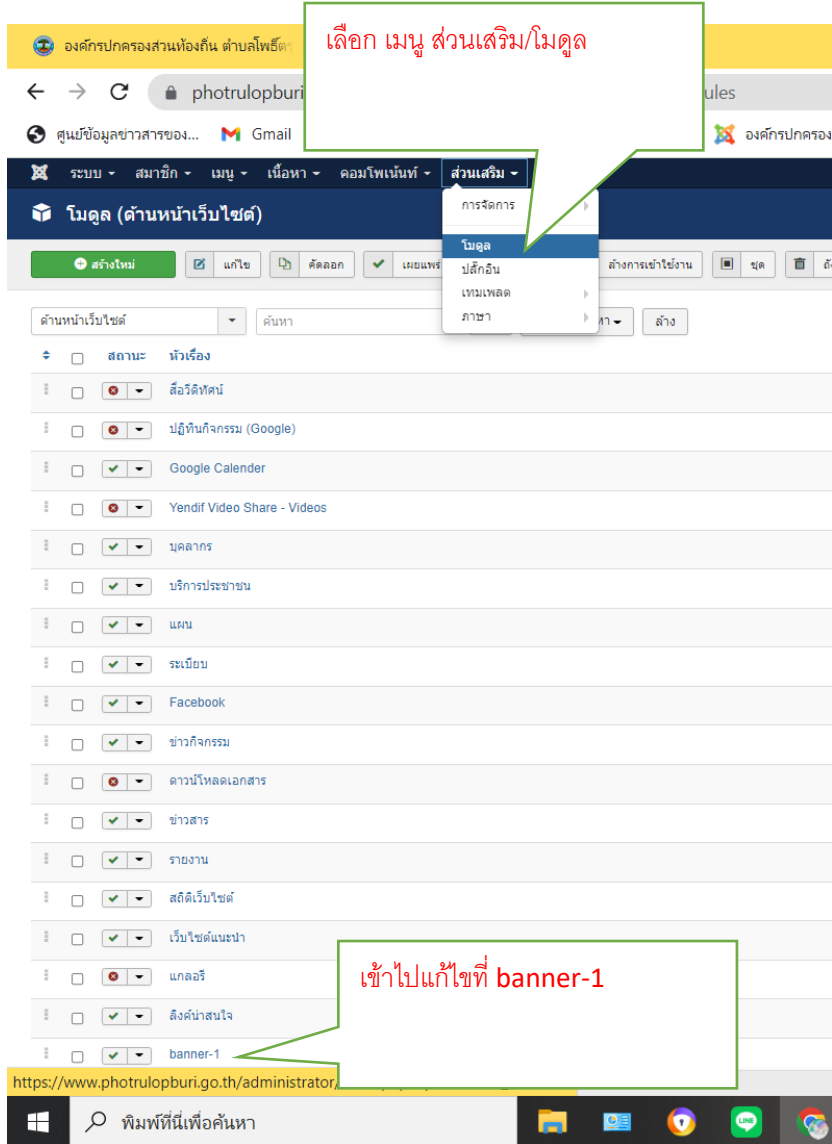

เปลี่ยนรูปบริเวณหัวเว็บไซต์

ล็อกอินเข้า joomla

เลือก เมนู ส่วนเสริม/โมดูล

คลิกที่รูป แล้วกด delete จากนั้นเพิ่มรูปใหม่เข้าไปแทน กดบันทึกและปิด