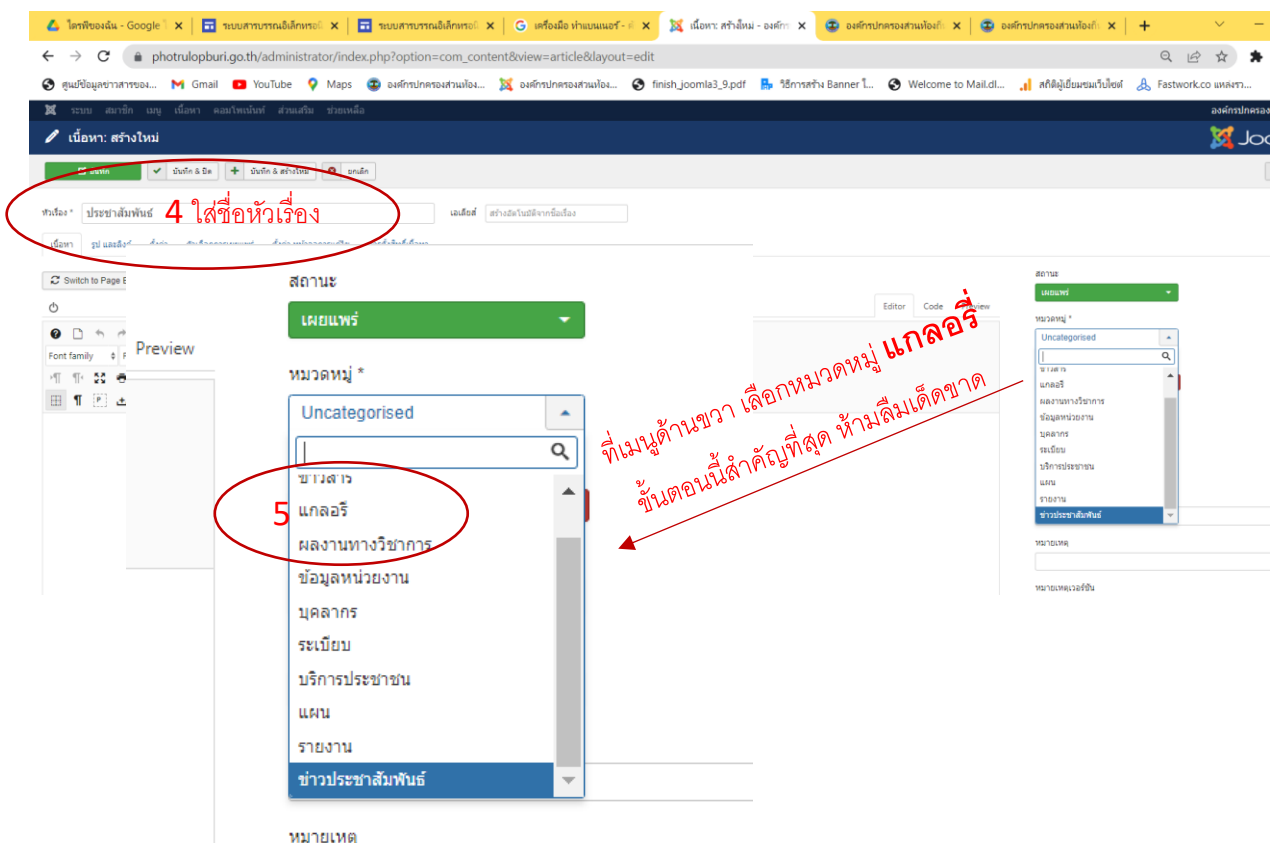

ลงข่าวกิจกรรม

เข้าระบบ joomla

เนื้อหา: สร้างใหม่ - องค์กรปกครองส่วน... x +

← → ↻ photrulopburi.go.th/administrator/index.php?option=com_content&view=article&layout=edit

ศูนย์ข้อมูลข่าวสารของ... Gmail YouTube Maps องค์กรปกครองส่วนท้องถิ่น... องค์กรปกครองส่วนท้องถิ่น... fini

ระบบ สมาชิก เมนู เนื้อหา คอมโพเนนต์ ส่วนเสริม ช่วยเหลือ

สร้างใหม่

6 พิมพ์หัวข้อเรื่อง

บันทึก & ปิด + บันทึก & สร้างใหม่ ยกเลิก

หัวข้อ * กิจกรรมวันสงกรานต์ เอเชีย สร้างอัตโนมัติจากชื่อเรื่อง

เนื้อหา รูป และลิงก์ คำสั่ง ตัวเลือกการเผยแพร่ คำสั่ง หน้าจอการแก้ไข การตั้งสิทธิ์เนื้อหา